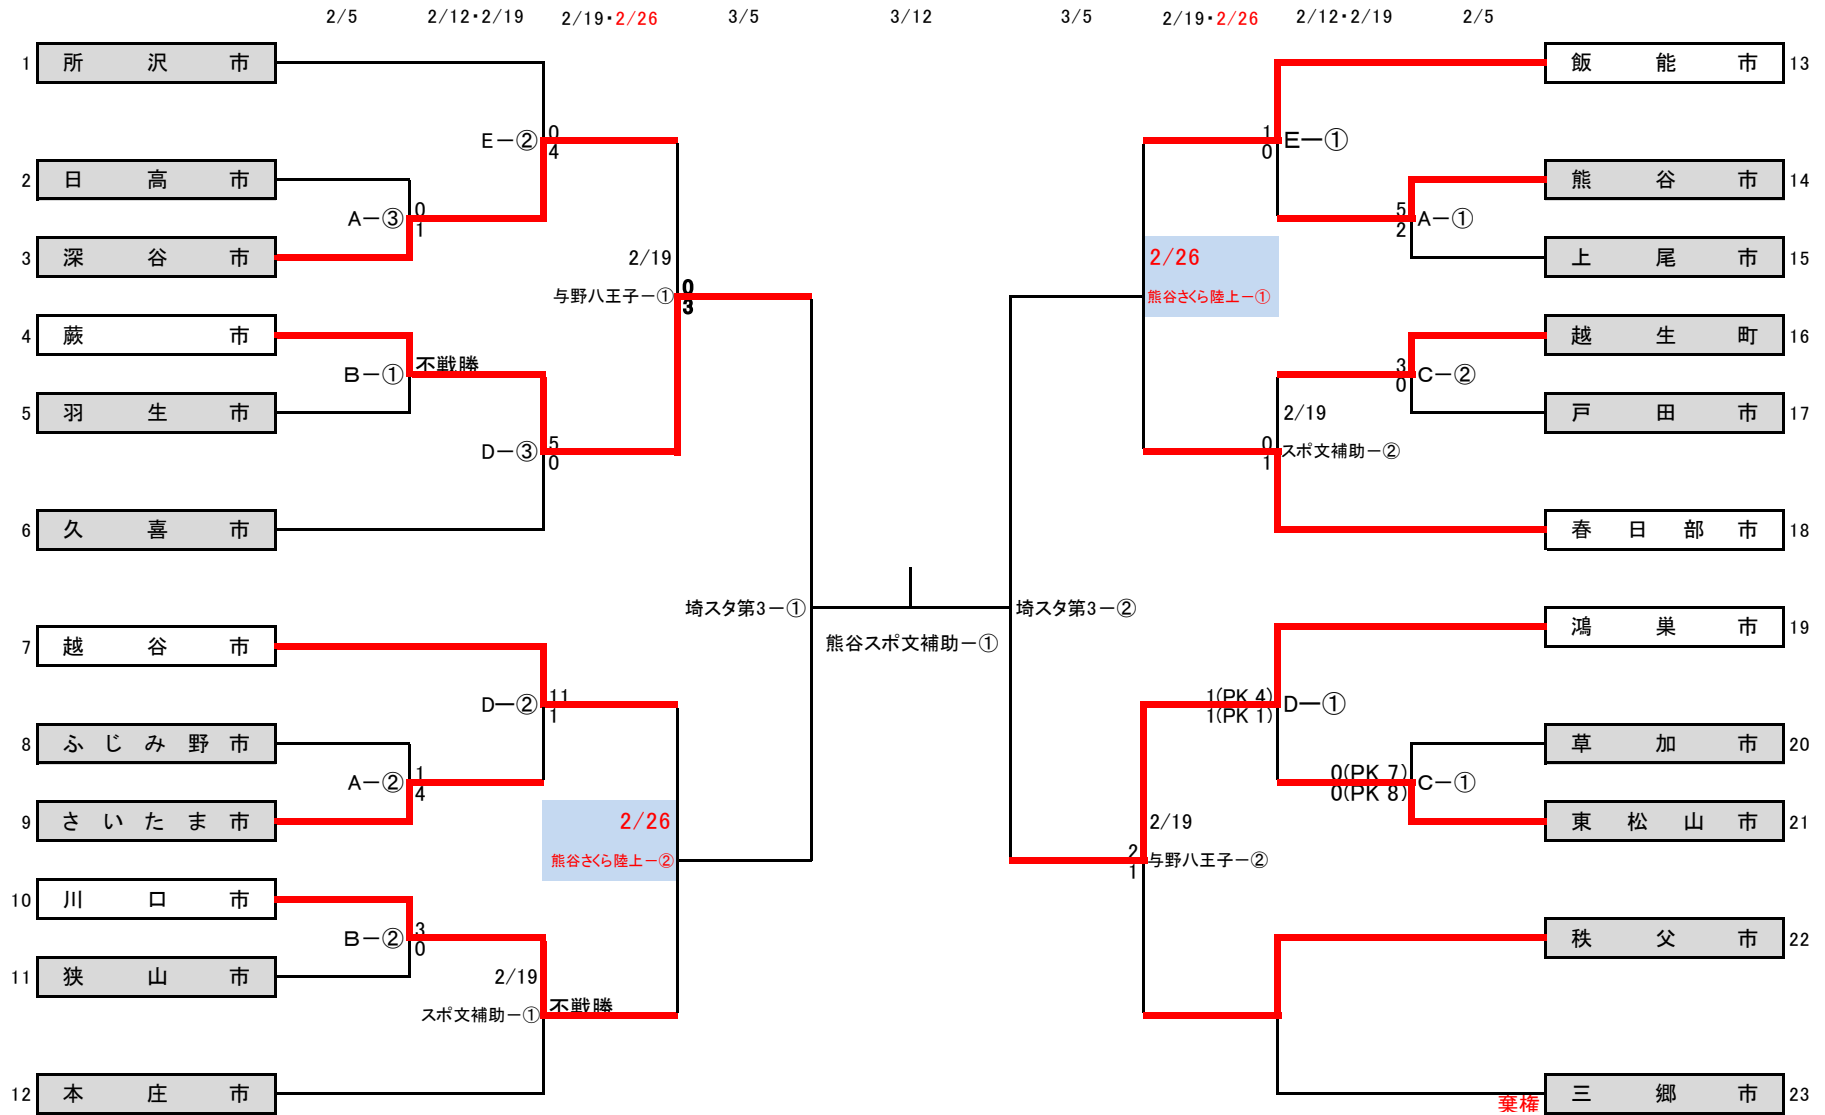

# 2022年度市町村対抗戦兼県民総合スポーツ大会

- ◆ 試合開始時間
- ① 1試合目 10:00
  - ② 2試合目 11:50
  - ③ 3試合目 13:40

◆ グランド

		2/5	2/12	2/19	2/26	3/5	3/12
	会場	1回戦	2回戦	準々決勝	準々決勝	準決勝	決勝
A	熊谷さくら運動公園陸上競技場	3◎	2◎		2◎		
B	久喜市総合運動公園	2◎					
C	東松山岩鼻グラウンド	2◎					
D	鴻巣市上谷サッカー場		3◎				
E	上尾市平塚サッカー場		2◎				
F	与野八王子グラウンド			2◎			
G	埼玉スタジアム第3グラウンド					2◎	
H	熊谷スポーツ文化公園 補助競技場			2◎			1◎

2/26追加(2/11変更)